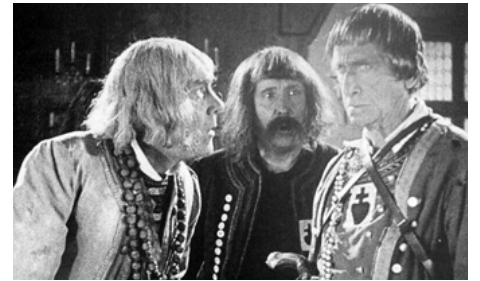

1920 TUE-LA-MORT de René Navarre
avec Madeleine Aile

1921 LE SEPT DE TRÈFLE de René Navarre
avec Jacqueline Arly

1922 VIDOCQ de Jean Kemm
avec André Pocalas

1923 FERRAGUS de Gaston Ravel
avec Lucien Dalsace

1924 LE GARDIEN DU FEU de Gaston Ravel
avec Marie-Louise Iribe

1924 MON ONCLE de Maurice Mariaud
avec Francine Mussey

1925 LA RÉPONSE DU DESTIN d'André Hugon
avec José Durany

1925 LES MURAILLES DU SILENCE de Louis
de Carbonnat avec Elmire Vautier